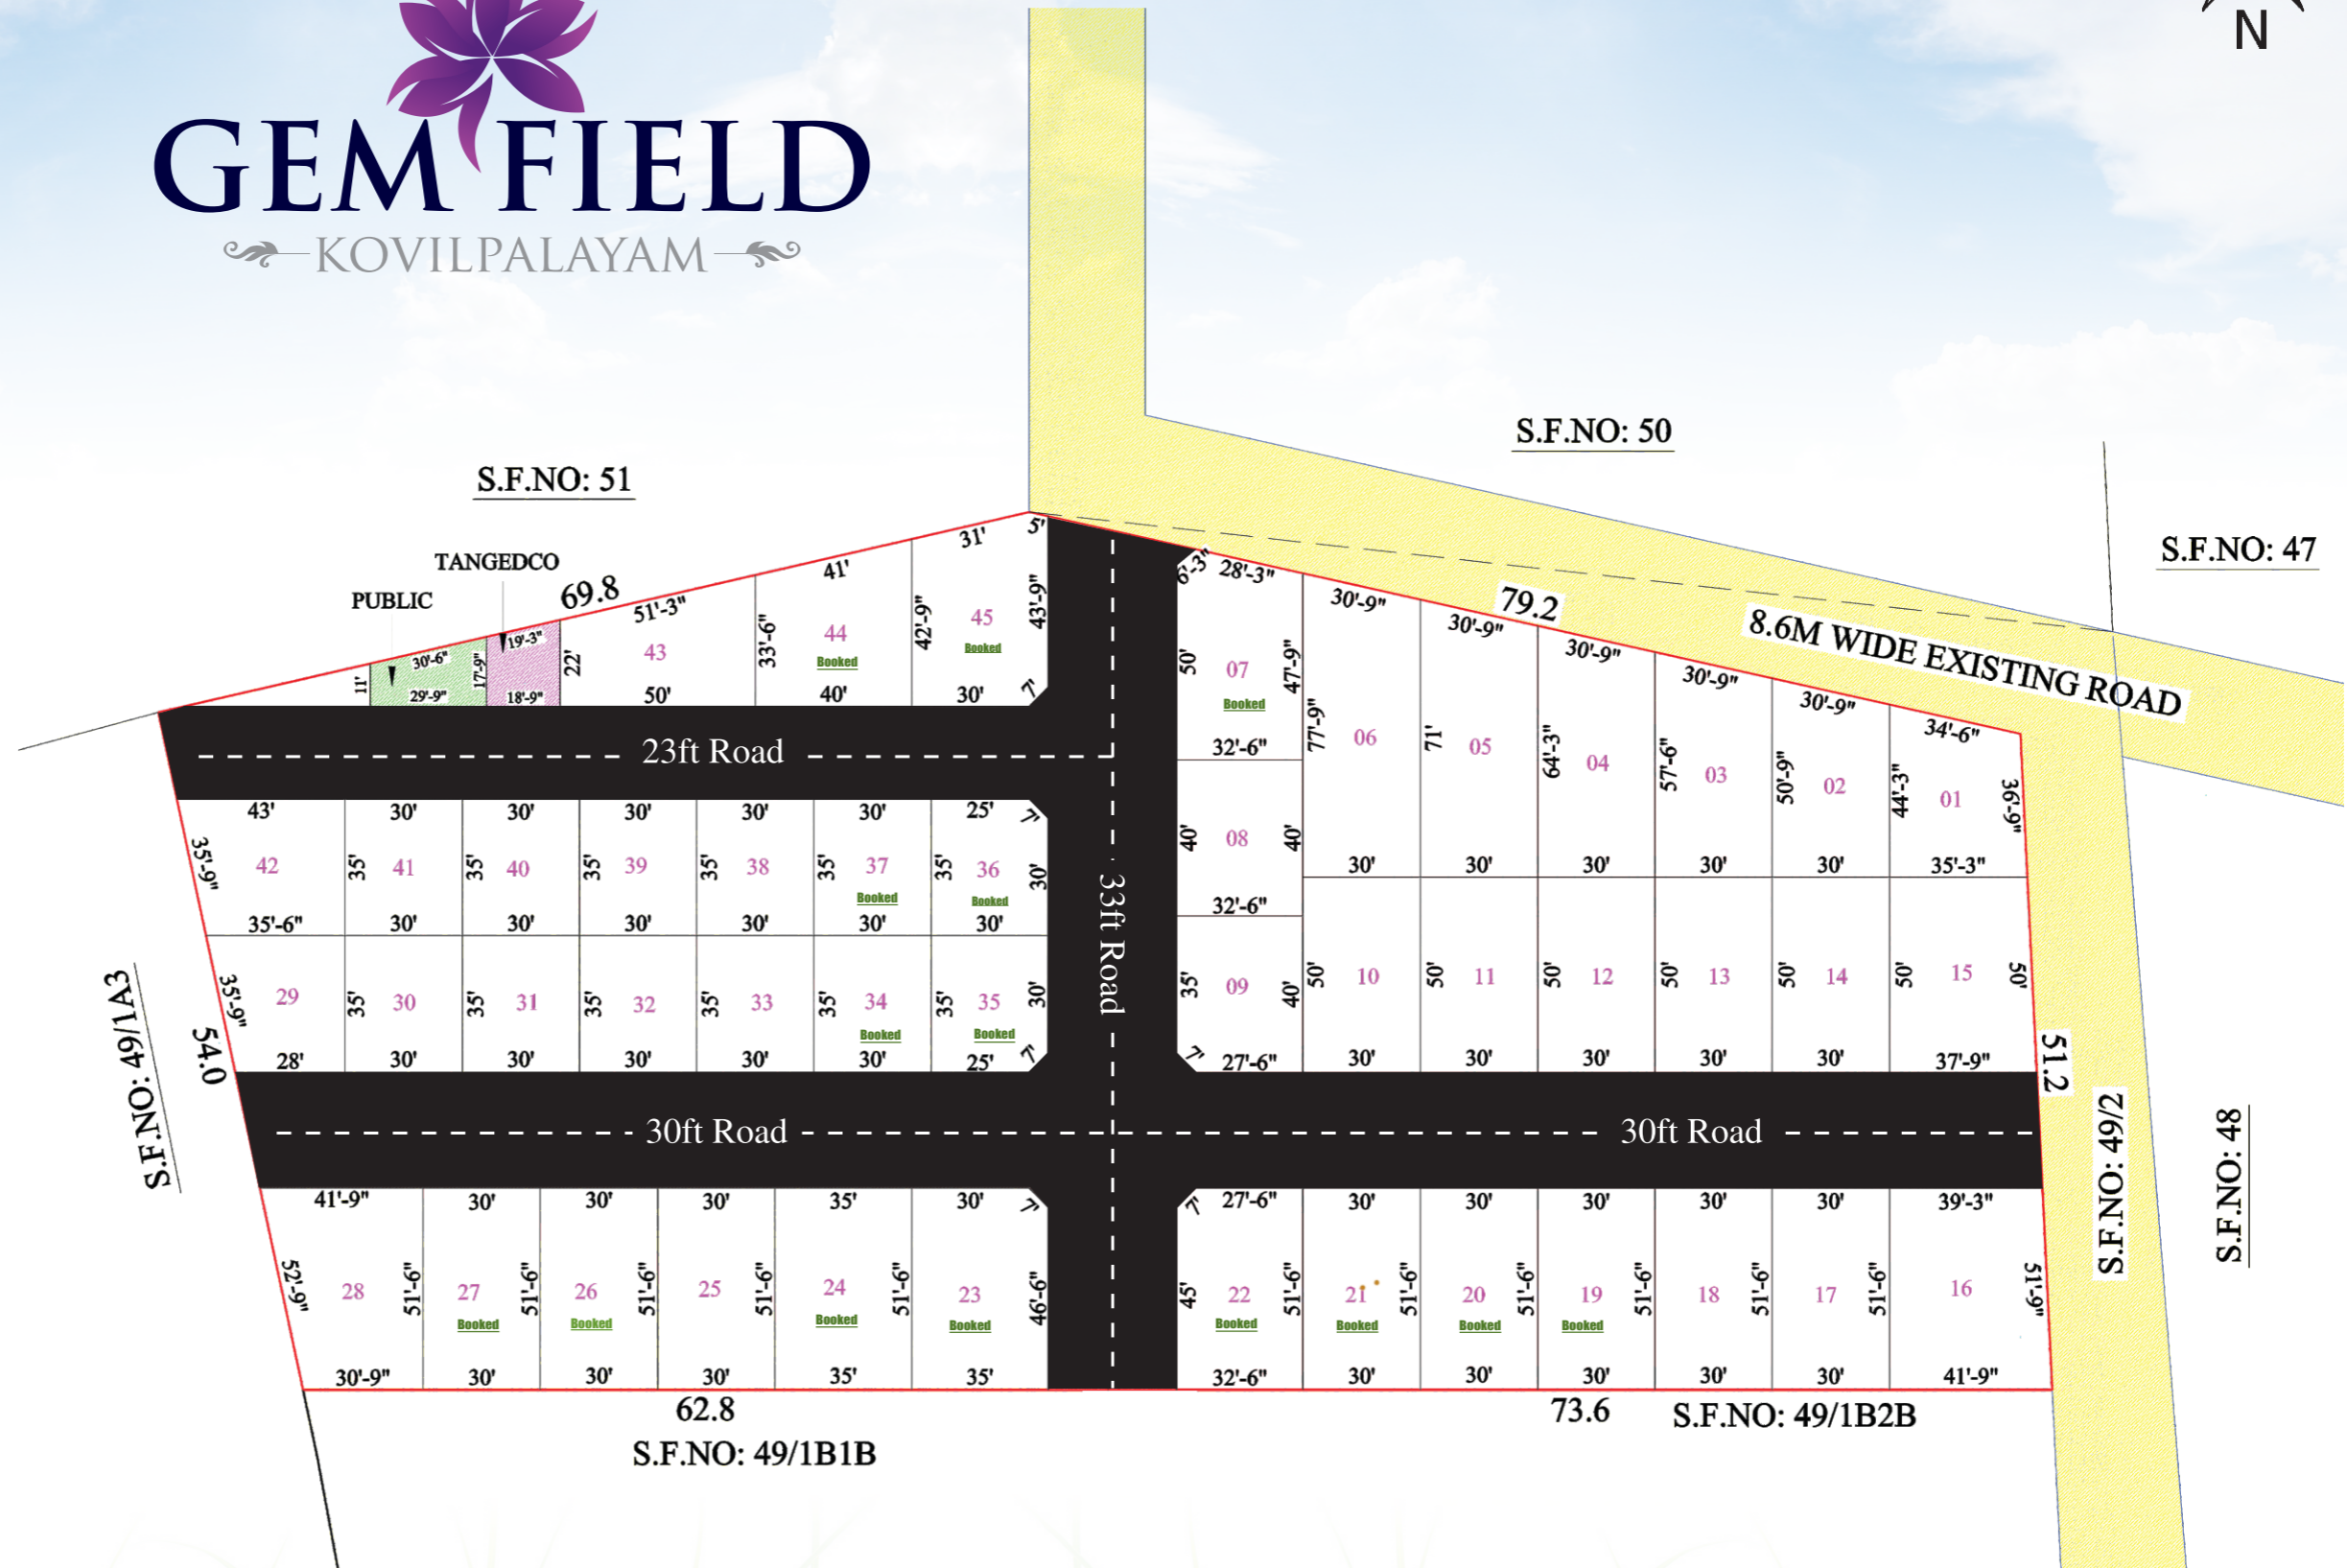

S.NO	SQ.FT	AREA	
		CENT	SQ.FT
1	1412	3	105
2	1443	3	136
3	1644	3	337
4	1849	4	107
5	2054	4	312
6	2259	5	081
7	1688	3	381
8	1300	2	429
9	1288	2	417
10	1500	3	193
11	1500	3	193
12	1500	3	193
13	1500	3	193
14	1500	3	193
15	1825	4	083
16	2090	4	348
17	1545	3	238
18	1545	3	238
19	1545	3	238
20	1545	3	238
21	1545	3	238
22	1654	3	347
23	1790	4	048
24	1802	4	060
25	1545	3	238
26	1545	3	238
27	1545	3	238
28	1890	4	148
29	1123	2	252
30	1050	2	179
31	1050	2	179
32	1050	2	179
33	1050	2	179
34	1050	2	179
35	1038	2	167
36	1038	2	167
37	1050	2	179
38	1050	2	179
39	1050	2	179
40	1050	2	179
41	1050	2	179
42	1388	3	081
43	1405	3	098
44	1544	3	237
45	1624	3	117
TOTAL	65508	150	168

GEM FIELD

— KOVILPALAYAM —