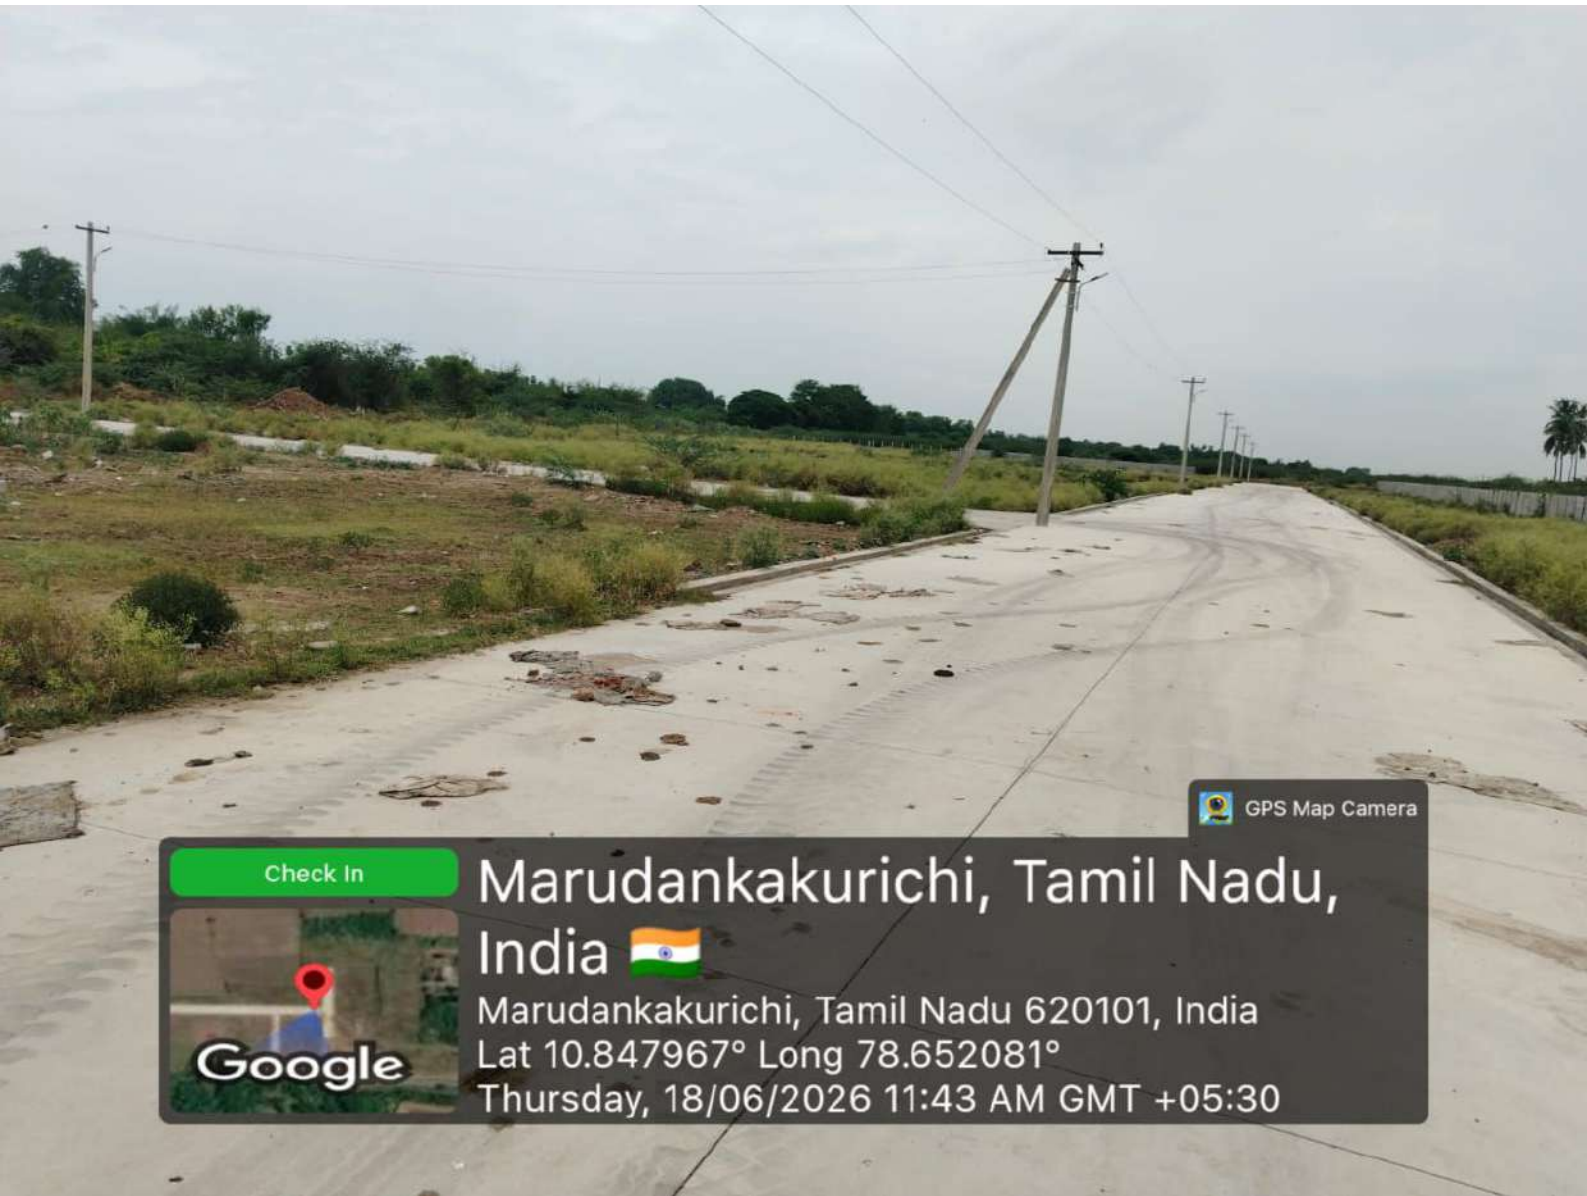

GPS Map Camera

Check In