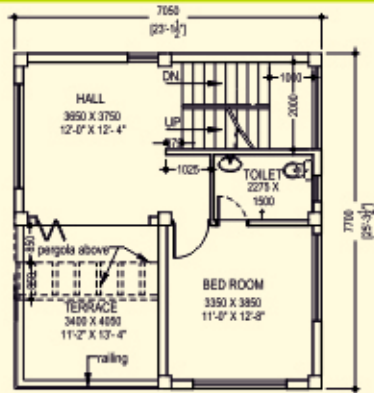

হিয়ার মাঝে

“মামা ছোট, ভাগ্নে বড়”
আশ্চর্যের সেই প্রাচীন কালের মামা ভাগ্নে পাথর।

ধুলোয় মাখা লাল মাটি সরান -এর ঐতিহ্য।

সবার প্রিয় শান্তিনিকেতনের
আনন্দে ভরা সেই বসন্ত উৎসব।

FIRST FLOOR PLAN (TYPE - A SMALL)
 1ST. FL. AREA : 41.91 SQ.M.
 (450 SQ.FT.)

GROUND FLOOR PLAN (TYPE-"A" SMALL)
 GRD. FL. AREA : 53.65 SQ.M.
 (577 SQ.FT.)

2 BHK Small Duplex Bungalow

- Land Area - 1080 sqft (1.5 katha)
- Construction Area - 1000 sqft
- Ground Floor - 1 Master Bedroom, Living & Drawing, Kitchen, Toilet, Front Deck, Front Garden.
- First Floor - 1 Master Bedroom, Attached Toilet, Open Roof.

- Land Area - 1440 sqft (2 katha)
- Construction Area - 1400 sqft
- Ground Floor -1 Bedroom, Living & Drawing, Kitchen, Toilet, Car Parking, Front Deck, Front Garden.
- First Floor - 2 Master Bedroom, 2 Attached Toilet.

FIRST FLOOR PLAN (TYPE "C" LARGE)
1ST. FL. AREA - 96.76 SQ.M.
(1038 SQ.FT.)

GROUND FLOOR PLAN (TYPE "C" LARGE)
GRD. FL. AREA (SI. 80.8)
(869.80 SQ.FT.)

Price:
Rs.82 Lac

4 BHK Deluxe Duplex Bungalow

- Land Area - 1800 sqft (2.5 katha)
- Construction Area - 2000 sqft
- Ground Floor - 2 Bedroom, Living & Drawing, Kitchen, Toilet, Car Parking, Front Deck, Front Garden.
- First Floor - 2 Master Bedroom, Leaving & Drawing, 2 Attached Toilet.