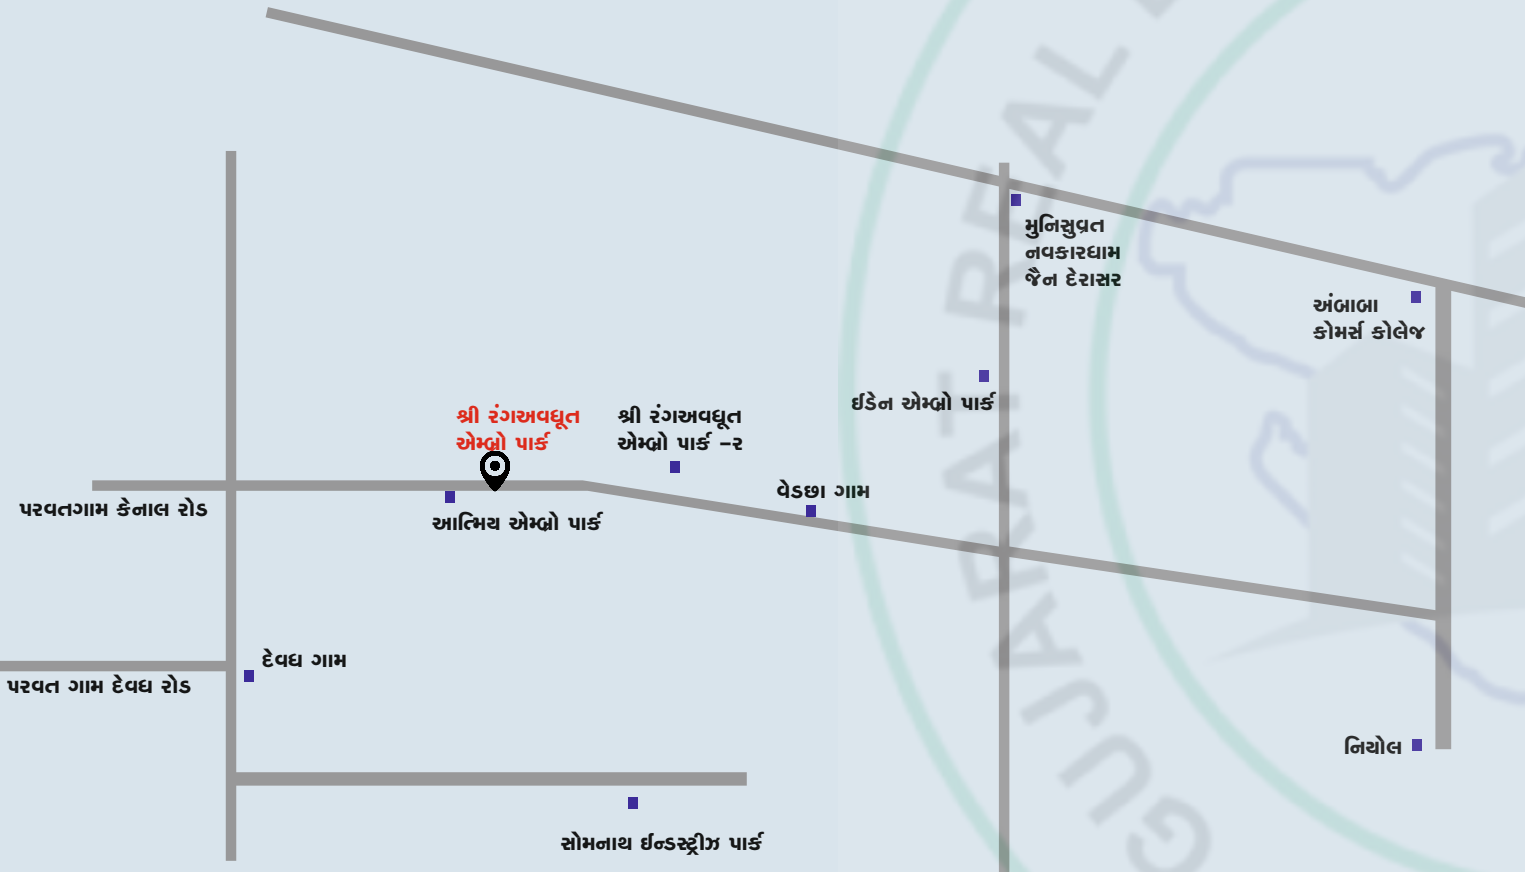

# શ્રી રંગઅવધૂત એમ્બ્રો પાર્ક

LAY OUT PLAN

BOOKING CONTACT : 98259 46065 / 99258 21240

SHREE  
RANGAVDHUT EMBRO PARK

A Project By  
RANGAVDHUT DEVELOPERS

દેવધગામ, વેડછા રોડ, ડિંડોલી, સુરત.